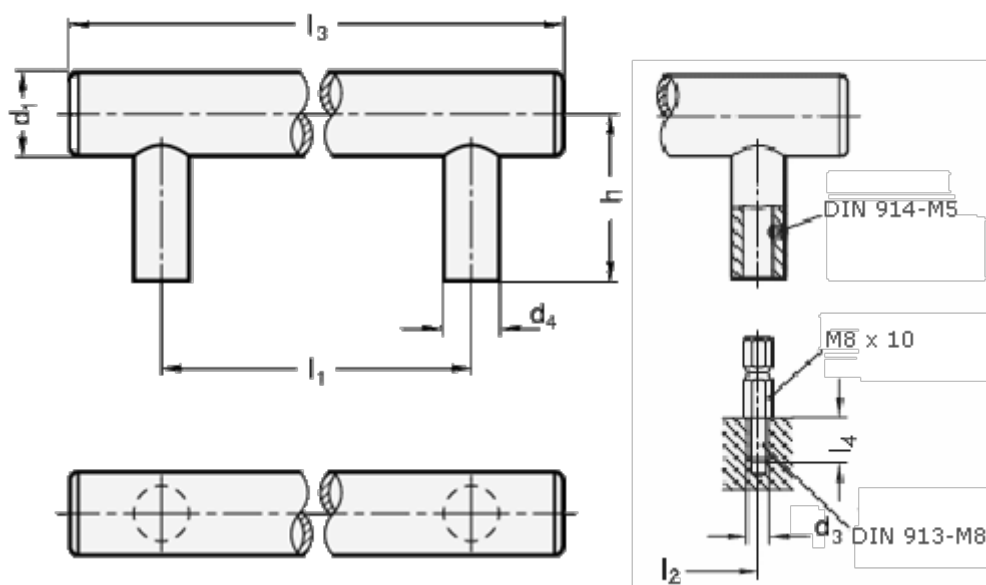

Varenummer: 20666730M8250E

Beskrivelse: E+G Rustfast rørgræb GN 666.7-30-M8-250-E
E - med rustfast stål kappe, montering fra bagsiden

Mål

d_1 = 30

d_3 = M8

d_4 = 20

h = 60

$l_1 \pm 0,5$ = 250

l_2 = 250

l_3 = 315

l_4 = 15

$t_{\min} = 15$